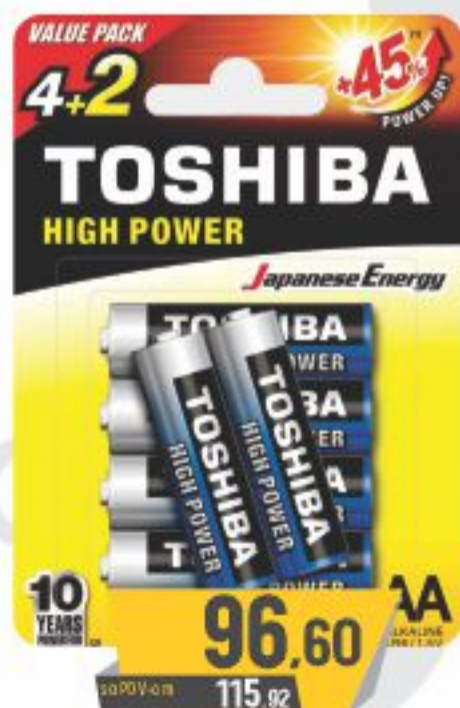

saPOV-on 88,00

BATERIJE TOSHIBA
AAA 1.5V R3 ALKALNE

53,20

saPOV-on 63,84

BATERIJE TOSHIBA
AA 1.5V R6 ALKALNE

53,20

saPOV-on 63,84

BATERIJE TOSHIBA AA
1.5V R6 HD 4/1 BLISTER