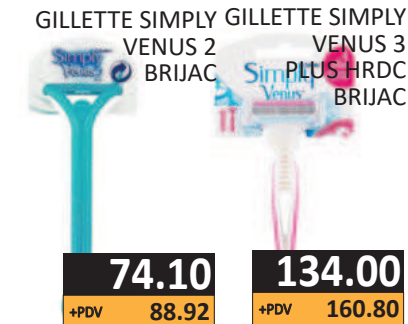

LIBRESSE MAXI+GOODNIGHT 10/1

144.00 +PDV 172.80

DISCREET REGULAR DEO -OCEAN BREEZE 20/1 -WATERLILLY

114.00 +PDV 136.80

LIBRESSE DNEVNI ULOŠCI COMPLETE 2IN1 24/1

200.90 +PDV 241.08

LIBRESSE DNEVNI ULOŠCI REGULAR 32/1

155.70 +PDV 186.84

DISCREET -SPRING BREEZE 60/1 -WATERLILLY

239.00 +PDV 286.80

LIBRESSE DNEVNI ULOŠCI CLASSIC 40+10 -PERFUME

171.00 +PDV 205.20

GILLETTE SIMPLY VENUS 2 BRIJAC -VENUS 3 PLUS HRDC BRIJAC

74.10 +PDV 88.92 134.00 +PDV 160.80

BIC ZILET 5/1 CHROME PLATINUM

77.50 +PDV 93.00

BIC FLEX 3 BRIJAC 1/1

124.40 +PDV 149.28

BIC FLEX COMFORT 3 BRIJAC 1/1

138.90 +PDV 166.68

BIC SENSITIVE 3 BRIJAC 1/1 HC

84.10 +PDV 100.92